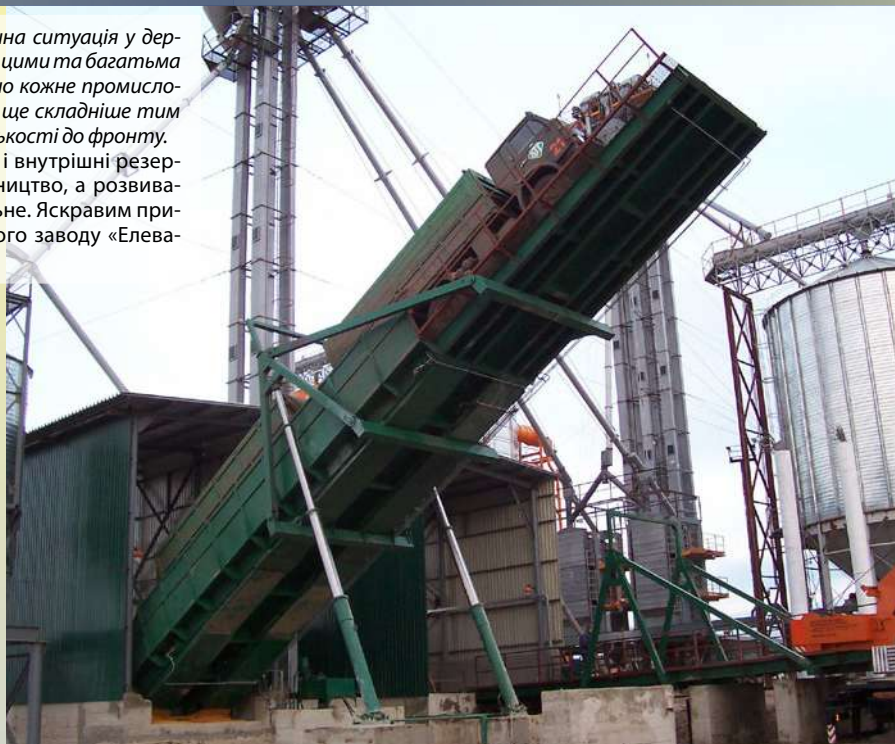

– На початку повномасштабної війни був період, коли лінія фронту проходила за 15 кілометрів від території заводу. У нашому заводському музеї можна «помилуватися» залишками снарядів від РСЗВ, котрі прилітали безпосередньо на територію підприємства. Було дуже складно ще й тому, оскільки тоді більшість наших працівників була змушена виїхати разом з родинами із Миколаєва, – згадує директор Олександр Коваленко.

Це видається неймовірним, але колектив «Елеваторпромсервісу», навіть за такої ситуації, частково відновив свою роботу вже у квітні 2022 року.

– Знаєте, що нам ще допомогло – бездоганна репутація, котра була напрацьована впродовж багатьох років до того! У нас є багато клієнтів, які завжди були задоволені якістю нашої роботи. Тому для наших партнерів навіть питання не стояло таким чином: звертатися чи не звертатися до заводу, що перебуває у безпосередній близькості до зони бойових дій, – пояснює керівник.

Нагадаємо, що на ринку України «Елеваторпромсервіс» користується заслуженою репутацією одного із найкращих виробників широкої лінійки обладнання для усіх типів елеваторів, підприємств з переробки агропродукції та зернових терміналів.

Це пробовідбірники, електронні автомобільні та вагонні ваги, автомобілерозвантажувачі, вагонорозвантажувачі, норії, різноманітне конвеєрне обладнання та засоби

малої механізації. Достатньо сказати, що команда «Елеваторпромсервісу» виробляє понад 20 модифікацій автомобілерозвантажувачів потужністю до 100 тонн і довжиною до 24 метрів, а також комплекси на їх базі.

Справжньою гордістю заводу є унікальна модифікація автомобілерозвантажувача, поєданого із вагами, що дає змогу зважувати та розвантажувати вантажівки на єдиній платформі. Тобто, економити площу на елеваторі чи терміналі і заощаджувати кошти. А комбіноване розташування автомобільних ваг із пробовідбірником є вдалим технологічним рішенням, яке «Елеваторпромсервіс» неодноразово реалізував для своїх клієнтів.

Наразі пробовідбірники – це одна з візитівок компанії «Елеваторпромсервіс». Під їх виробництво відведено спеціальний цех із найсучаснішим обладнанням. Це цілком автоматизовані прилади із комп'ютерним управлінням, що відзначаються абсолютною точністю та надійністю, виключаючи вплив помилки внаслідок людського фактору.

Ну, і звісно ж, варто згадати про виробництво різноманітного транспортерного обладнання – стрічкових, ланцюгових транспортерів потужністю до 500 т/год і високопродуктивних надійних норій. А ще – спеціальні судноавантажувальні пересувні телескопічні транспортери, потужністю до 1000 т/год, які використовуються у багатьох українських портах.

– Ще до початку повномасштабної війни на нашому підприємстві була створена потужна проектно-виробнича база, яка дає нам змогу впевнено конкурувати із найпотужнішими гравцями ринку. Це і лазерна різка металів, і порошкове фарбування, механічна обробка металу на верстатах із ЧПК, та багато іншого. Але найголовніше – це серце нашого підприємства – власний конструкторсько-технологічний відділ, який працює над постійним вдосконаленням існуючих моделей обладнання та розробкою нових. Окрім цього, чимало наших працівників повернулися після вимушеного переїзду до Миколаєва і на підприємстві сьогодні працює близько 150 кваліфікованих фахівців. Це люди із величезним досвідом та унікальними навичками. Бережемо та цінуємо кожену людину. – розповідає директор компанії «Елеваторпромсервіс».