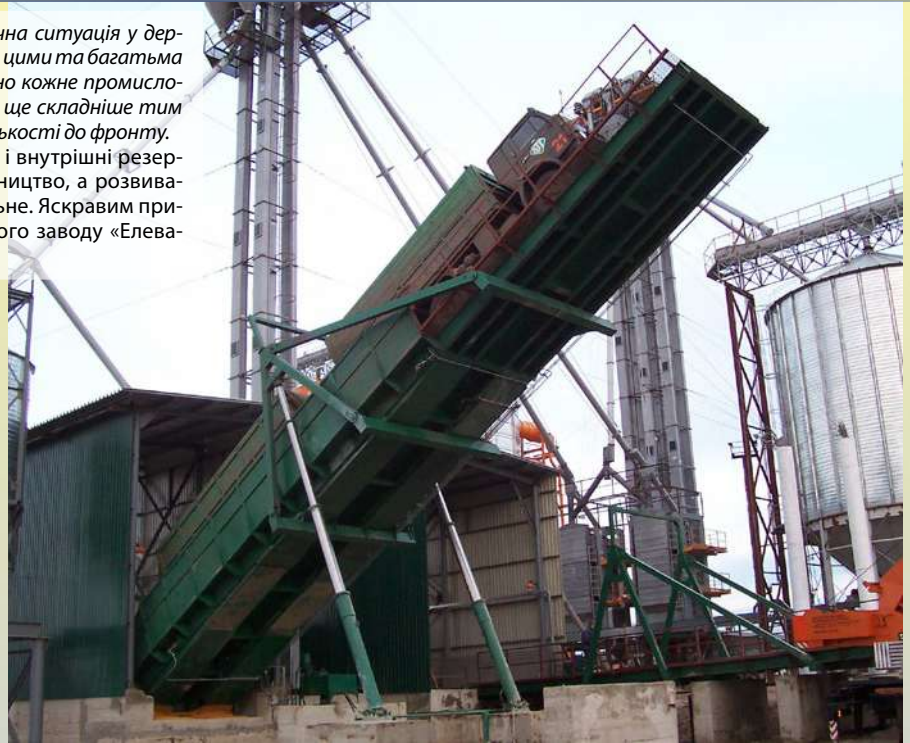

– На початку повномасштабної війни був період, коли лінія фронту проходила за 15 кілометрів від території заводу. У нашому заводському музеї можна «помилуватися» залишками снарядів від РСЗВ, котрі прилітали безпосередньо на територію підприємства. Було дуже складно ще й тому, оскільки тоді більшість наших працівників була змушена виїхати разом з родинами із Миколаєва, – згадує директор Олександр Коваленко.

Це видається неймовірним, але колектив «Елеваторпромсервісу», навіть за такої ситуації, частково відновив свою роботу вже у квітні 2022 року.

– Знаєте, що нам ще допомогло – бездоганна репутація, котра була напрацьована впродовж багатьох років до того! У нас є багато клієнтів, які завжди були задоволені якістю нашої роботи. Тому для наших партнерів навіть питання не стояло таким чином: звертатися чи не звертатися до заводу, що перебуває у безпосередній близькості до зони бойових дій, – пояснює керівник.

Нагадаємо, що на ринку України «Елеваторпромсервіс» користується заслуженою репутацією одного із найкращих виробників широкої лінійки обладнання для усіх типів елеваторів, підприємств з переробки агропродукції та зернових терміналів.

Це пробовідбірники, електронні автомобільні та вагонні ваги, автомобілерозвантажувачі, вагонорозвантажувачі, норії, різноманітне конвеєрне обладнання та засоби

малої механізації. Достатньо сказати, що команда «Елеваторпромсервісу» виробляє понад 20 модифікацій автомобілерозвантажувачів потужністю до 100 тонн і довжиною до 24 метрів, а також комплекси на їх базі.

Справжньою гордістю заводу є унікальна модифікація автомобілерозвантажувача, поєданого із вагами, що дає змогу зважувати та розвантажувати вантажівки на єдиній платформі. Тобто, економити площу на елеваторі чи терміналі і заощаджувати кошти. А комбіноване розташування автомобільних ваг із пробовідбірником є вдалим технологічним рішенням, яке «Елеваторпромсервіс» неодноразово реалізував для своїх клієнтів.

Наразі пробовідбірники – це одна з візитівок компанії «Елеваторпромсервіс». Під їх виробництво відведено спеціальний цех із найсучаснішим обладнанням. Це цілком автоматизовані прилади із комп'ютерним управлінням, що відзначаються абсолютною точністю та надійністю, виключаючи вплив помилки внаслідок людського фактору.

Ну, і звісно ж, варто згадати про виробництво різноманітного транспортерного обладнання – стрічкових, ланцюгових транспортерів потужністю до 500 т/год і високопродуктивних надійних норій. А ще – спеціальні судноавантажувальні пересувні телескопічні транспортери, потужністю до 1000 т/год, які використовуються у багатьох українських портах.

– Ще до початку повномасштабної війни на нашому підприємстві була створена потужна проектно-виробнича база, яка дає нам змогу впевнено конкурувати із найпотужнішими гравцями ринку. Це і лазерна різка металів, і порошкове фарбування, механічна обробка металу на верстатах із ЧПК, та багато іншого. Але найголовніше – це серце нашого підприємства – власний конструкторсько-технологічний відділ, який працює над постійним вдосконаленням існуючих моделей обладнання та розробкою нових. Окрім цього, чимало наших працівників повернулися після вимушеного переїзду до Миколаєва і на підприємстві сьогодні працює близько 150 кваліфікованих фахівців. Це люди із величезним досвідом та унікальними навичками. Бережемо та цінуємо кожену людину. – розповідає директор компанії «Елеваторпромсервіс».